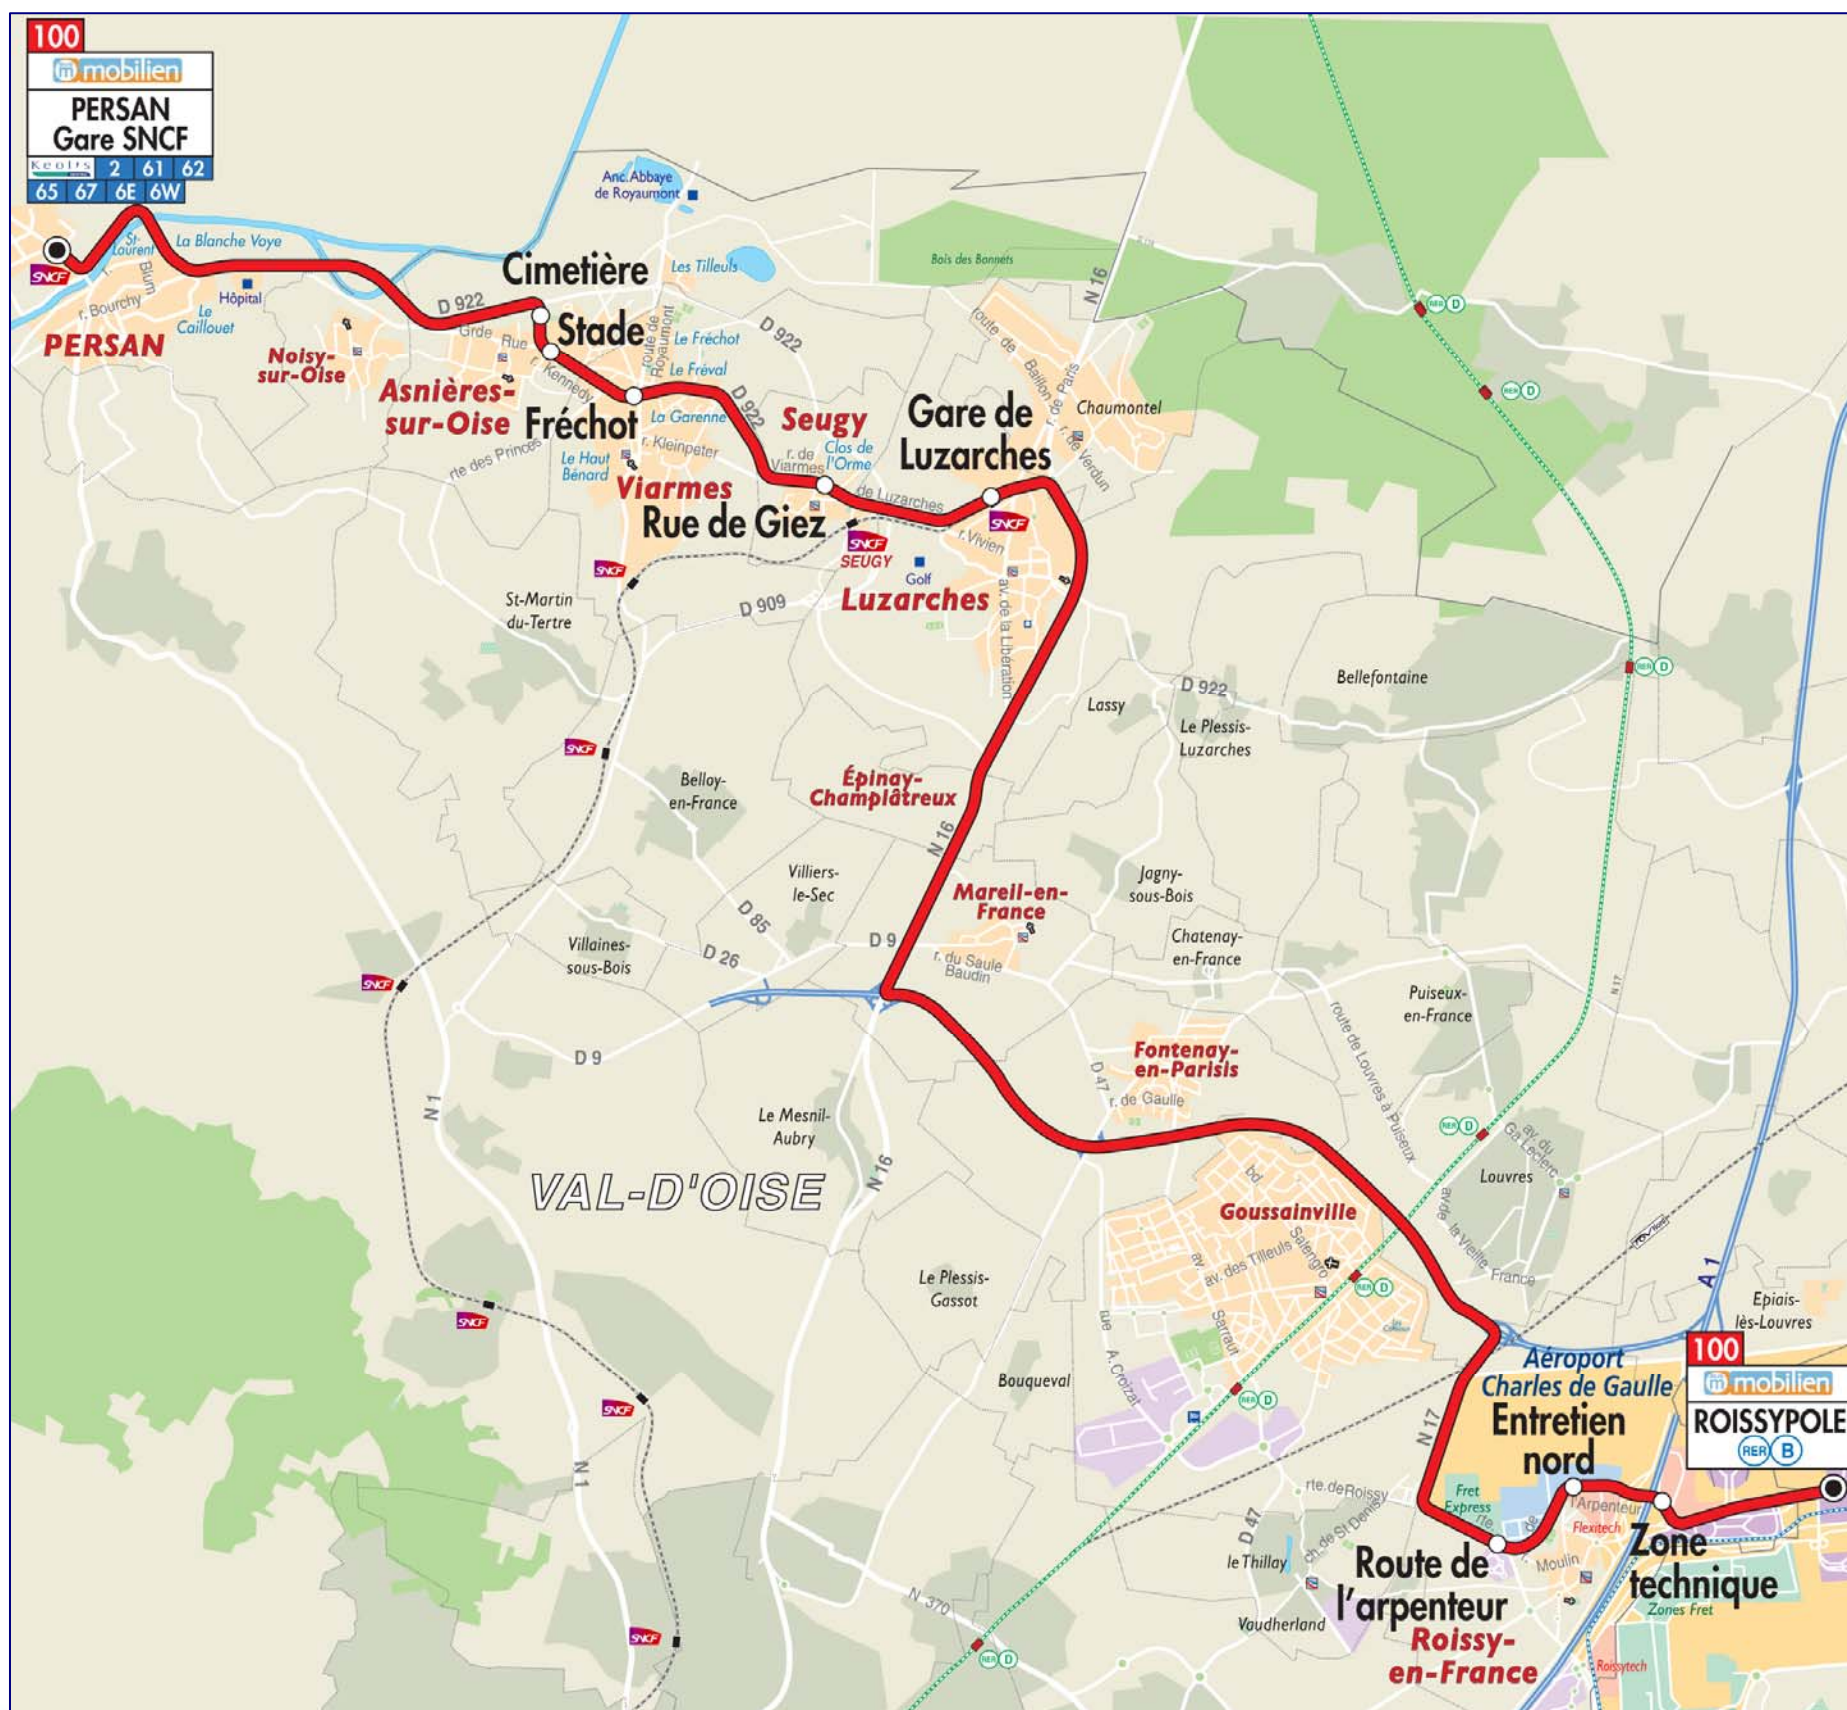

ITINERAIRE

bus

100
RER
mobilien

PERSAN Gare

ROISSYPOLE

Keolis
Val d'Oise

CIF
GROUPE Keolis

stif
L'autorité organisatrice de vos transports en ile-de-france

de **AEROPORT CDG 1 Roissy-pole Gare** à **PERSAN Gare SNCF**

ROISSY EN FRANCE	Roissy-pôle RER	05:30	06:00	06:30	07:00	07:30	08:00	08:30	09:00	10:00	11:00	12:00	13:00	14:00	15:00	16:00	17:00	17:30	18:00	18:30	19:00	19:30	20:00	20:30	21:00
ROISSY EN FRANCE	Zone Technique	05:34	06:04	06:34	07:04	07:34	08:04	08:34	09:04	10:04	11:04	12:04	13:04	14:04	15:04	16:04	17:04	17:34	18:04	18:34	19:04	19:34	20:04	20:34	21:04
ROISSY EN FRANCE	Entretien Nord	05:38	06:08	06:38	07:08	07:38	08:08	08:38	09:08	10:08	11:08	12:08	13:08	14:08	15:08	16:08	17:08	17:38	18:08	18:38	19:08	19:38	20:08	20:38	21:08
ROISSY EN FRANCE	Route de l'Arpenteur	05:40	06:10	06:40	07:10	07:40	08:10	08:40	09:10	10:10	11:10	12:10	13:10	14:10	15:10	16:10	17:10	17:40	18:10	18:40	19:10	19:40	20:10	20:40	21:10
LUZARCHES	Gare de Luzarches	05:58	06:28	06:58	07:28	07:58	08:28	08:58	09:28	10:28	11:28	12:28	13:28	14:28	15:28	16:28	17:32	18:02	18:32	19:02	19:32	19:58	20:28	20:58	21:28
SEUGY	Rue du Giez	06:03	06:33	07:03	07:33	08:03	08:33	09:03	09:33	10:33	11:33	12:33	13:33	14:33	15:33	16:33	17:36	18:06	18:36	19:06	19:36	20:03	20:33	21:03	21:33
VIARMES	Fréchet	06:07	06:37	07:07	07:38	08:08	08:38	09:07	09:37	10:37	11:37	12:37	13:37	14:37	15:37	16:37	17:41	18:11	18:41	19:11	19:41	20:07	20:37	21:07	21:37
ASNIERES/OISE	Stade	06:09	06:39	07:09	07:40	08:10	08:40	09:09	09:39	10:39	11:39	12:39	13:39	14:39	15:39	16:39	17:43	18:13	18:43	19:13	19:43	20:09	20:39	21:09	21:39
ASNIERES/OISE	Cimetière	06:11	06:41	07:11	07:42	08:12	08:42	09:11	09:41	10:41	11:41	12:41	13:41	14:41	15:41	16:41	17:45	18:15	18:45	19:15	19:45	20:11	20:41	21:11	21:41
PERSAN	Gare de Persan	06:22	06:52	07:22	07:54	08:24	08:54	09:22	09:52	10:52	11:52	12:52	13:52	14:52	15:52	16:52	17:56	18:26	18:56	19:26	19:56	20:22	20:52	21:22	21:52